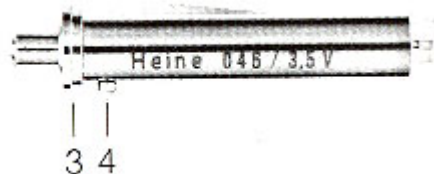

Замена лампы

- Отсоедините рукоятку питания от инструмента
- Вытащите старую лампу за выступающий поясок (3)
- Протрите новую лампу сухой мягкой тканью. Вставьте новую лампу так чтобы фиксирующий элемент (4) встал в соответствующее углубление

Используйте только оригинальные галогенные лампы Heine мод. **T-02.88.046**

ВНИМАНИЕ! Качество работы инструмента гарантируется только при использовании оригинальных Heine XHL галогенных ламп. Внимание!

Заменяемые части и принадлежности:

Универсальная измерительная шкала	T-01.14.509
Галогенная лампа 3,5 В Heine XHL	T-02.88.046
Адаптер для фотокамеры Nikon Coolpix	T-00.14.0508